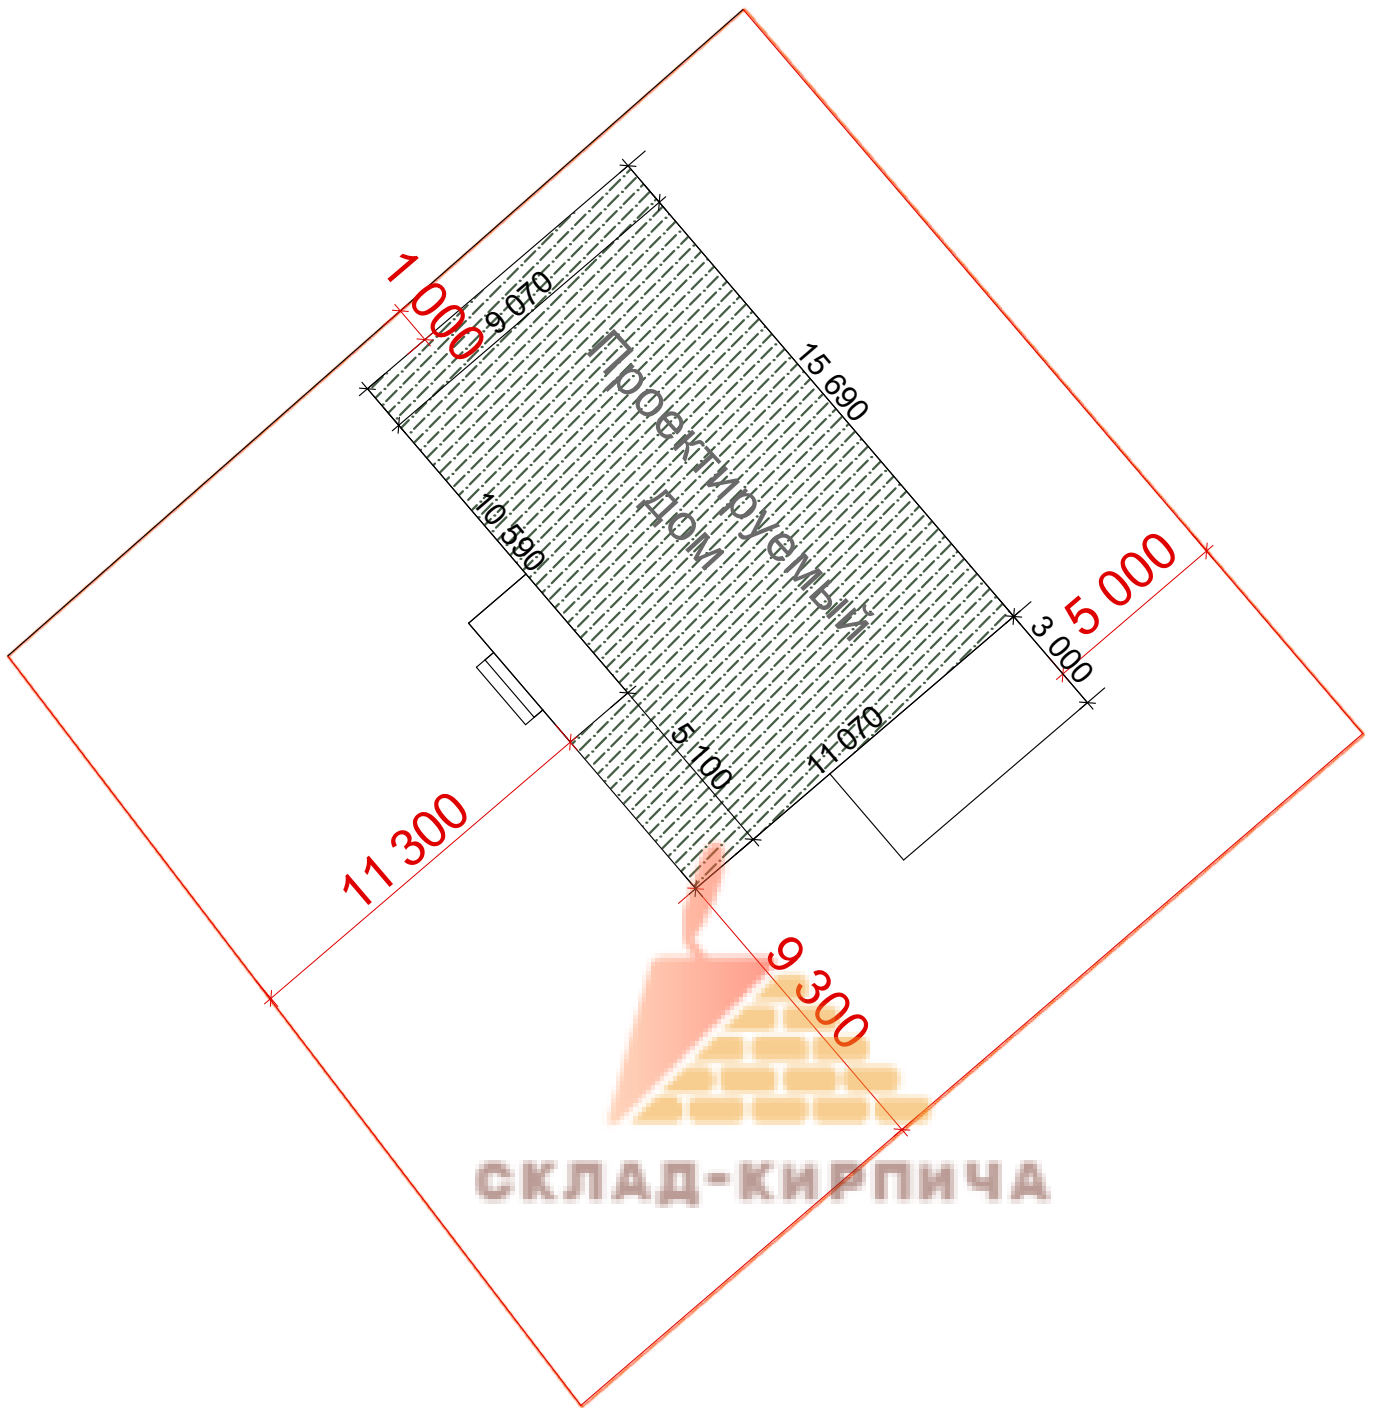

**ПРОЕКТНАЯ ДОКУМЕНТАЦИЯ**

**АРХИТЕКТУРНЫЙ ПРОЕКТ**

**Индивидуальный жилой дом**

План расположения на участке М 1:200

						07.2024 - AP		
Изм.	Кол.уч.	Лист	№Док.	Подп.	Дата	Стадия	Лист	Листов
						П	2	
						СКЛАД-КИРПИЧА		
						Дом. Архитектурные решения		
						План расположения на участке		

План этажа М 1:100

Номер помеще-ния	Наименование	Площадь, м <sup>2</sup>
1	Тамбур	6,3
2	Гардеробная	3,5
3	Санузел	2,2
4	Жилая комната	11,7
5	Жилая комната	13,8
6	Жилая комната	11,5
7	Гардеробная	5,6
8	Санузел	6,6
9	Кухня-гостиная	42,7
10	Бойлерная	5,8
11	Коридор	11,5
ИТОГО:		121,2

	ОК-1	ОК-2	ОК-3
Количество	5	1	3
Размер Ш x В	2 200x2 400	1 500x1 500	1 000x2 400
Отметка от Про...	0	900	0
3D вид			

						07.2024 - AP		
						Индивидуальный жилой дом		
Изм.	Кол.уч.	Лист	№Док.	Подп.	Дата	Дом. Архитектурные решения		
						Стадия	Лист	Листов
						П	3	
						План этажа		
						СКЛАД-КИРПИЧА		