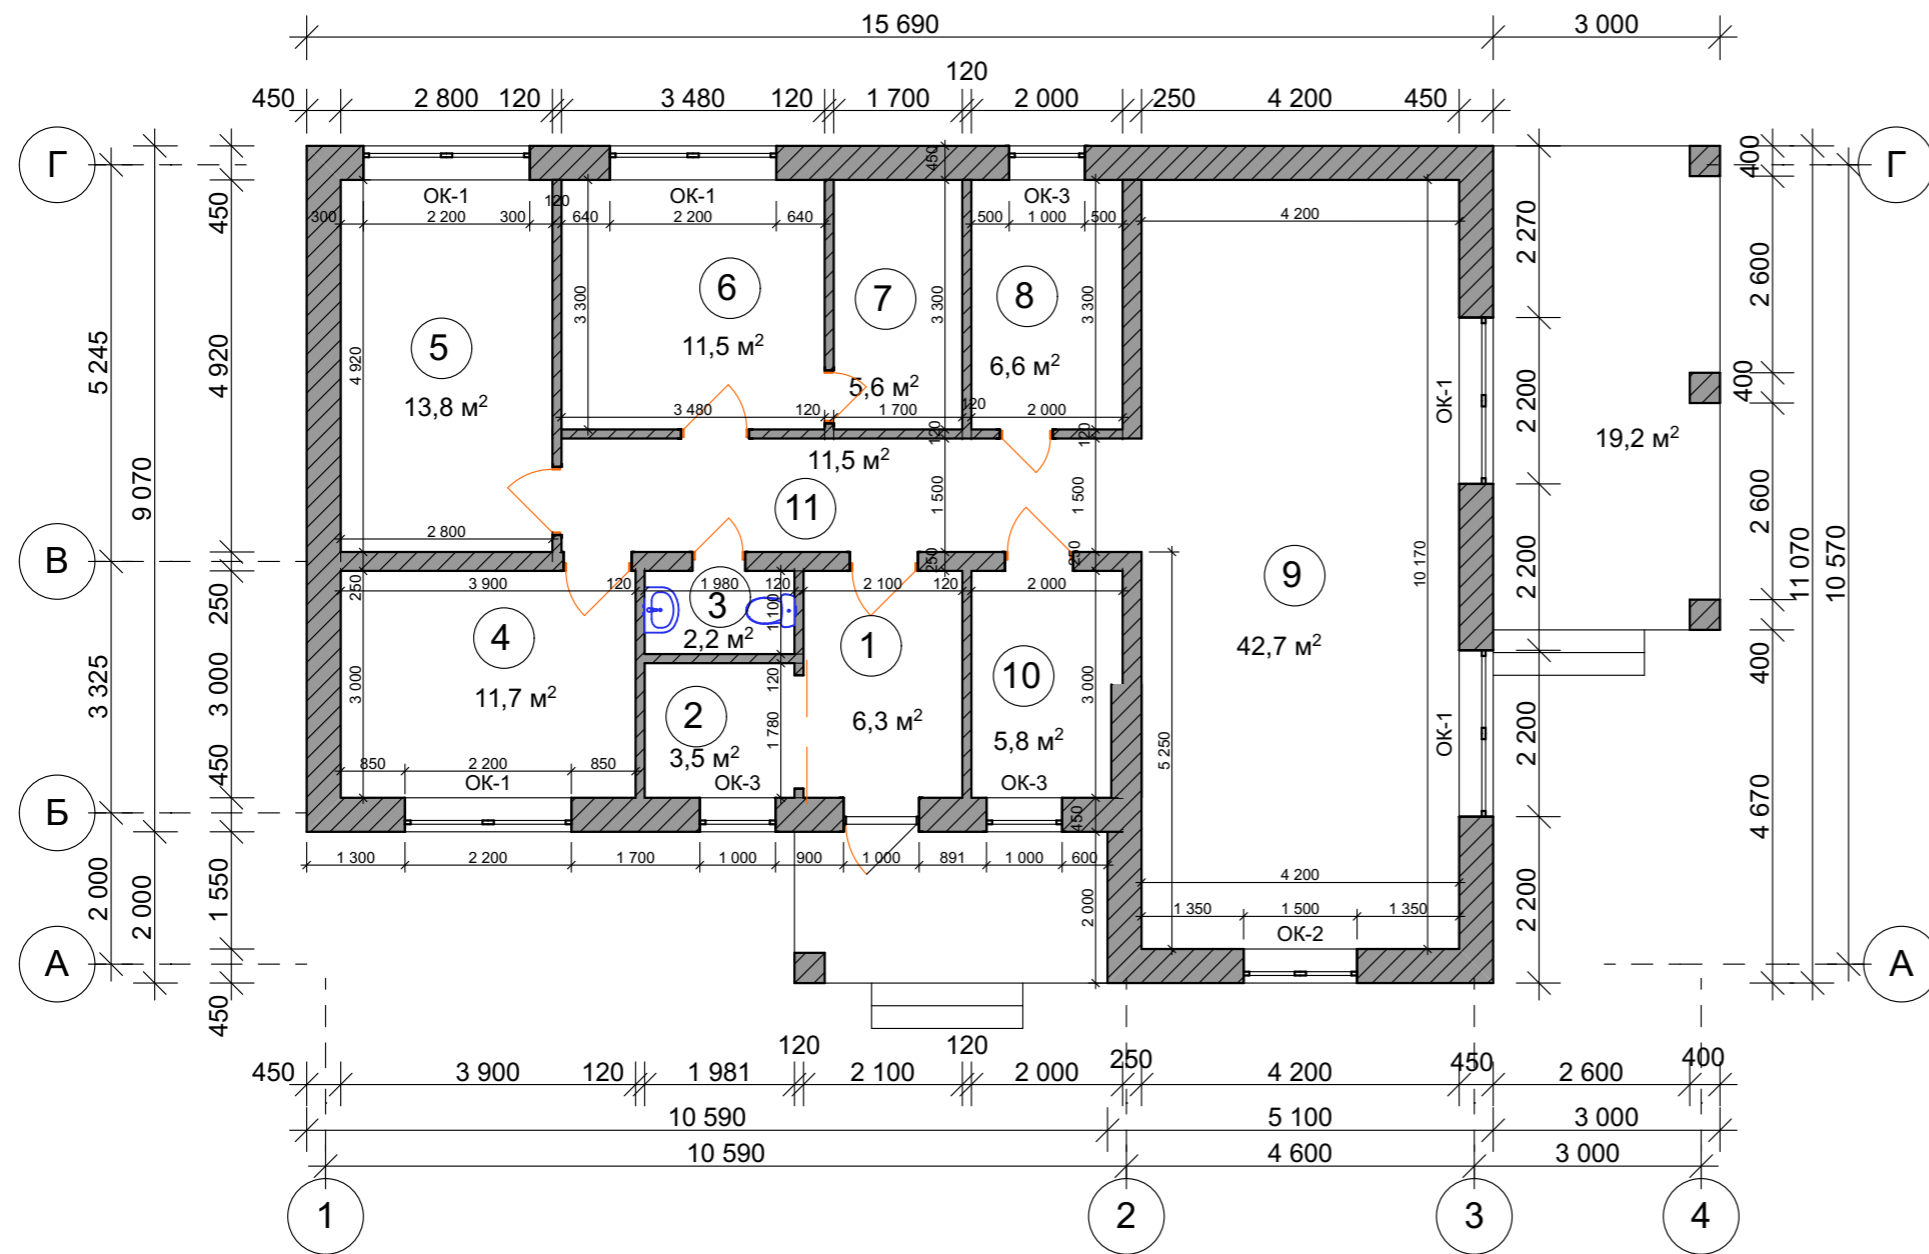

**ПРОЕКТНАЯ ДОКУМЕНТАЦИЯ**

**АРХИТЕКТУРНЫЙ ПРОЕКТ**

**Индивидуальный жилой дом**

План расположения на участке М 1:200

						07.2024 - AP		
Изм.	Кол.уч.	Лист	№Док.	Подп.	Дата	Стадия	Лист	Листов
						П	2	
						СКЛАД-КИРПИЧА		
						Дом. Архитектурные решения		
						План расположения на участке		

План этажа М 1:100

Номер помеще-ния	Наименование	Площадь, м <sup>2</sup>
1	Тамбур	6,3
2	Гардеробная	3,5
3	Санузел	2,2
4	Жилая комната	11,7
5	Жилая комната	13,8
6	Жилая комната	11,5
7	Гардеробная	5,6
8	Санузел	6,6
9	Кухня-гостиная	42,7
10	Бойлерная	5,8
11	Коридор	11,5
ИТОГО:		121,2

	ОК-1	ОК-2	ОК-3
Количество	5	1	3
Размер Ш x В	2 200x2 400	1 500x1 500	1 000x2 400
Отметка от Про...	0	900	0
3D вид			

						07.2024 - AP		
						Индивидуальный жилой дом		
Изм.	Кол.уч.	Лист	№Док.	Подп.	Дата	Дом. Архитектурные решения		
						Стадия	Лист	Листов
						П	3	
						План этажа		
						СКЛАД-КИРПИЧА		