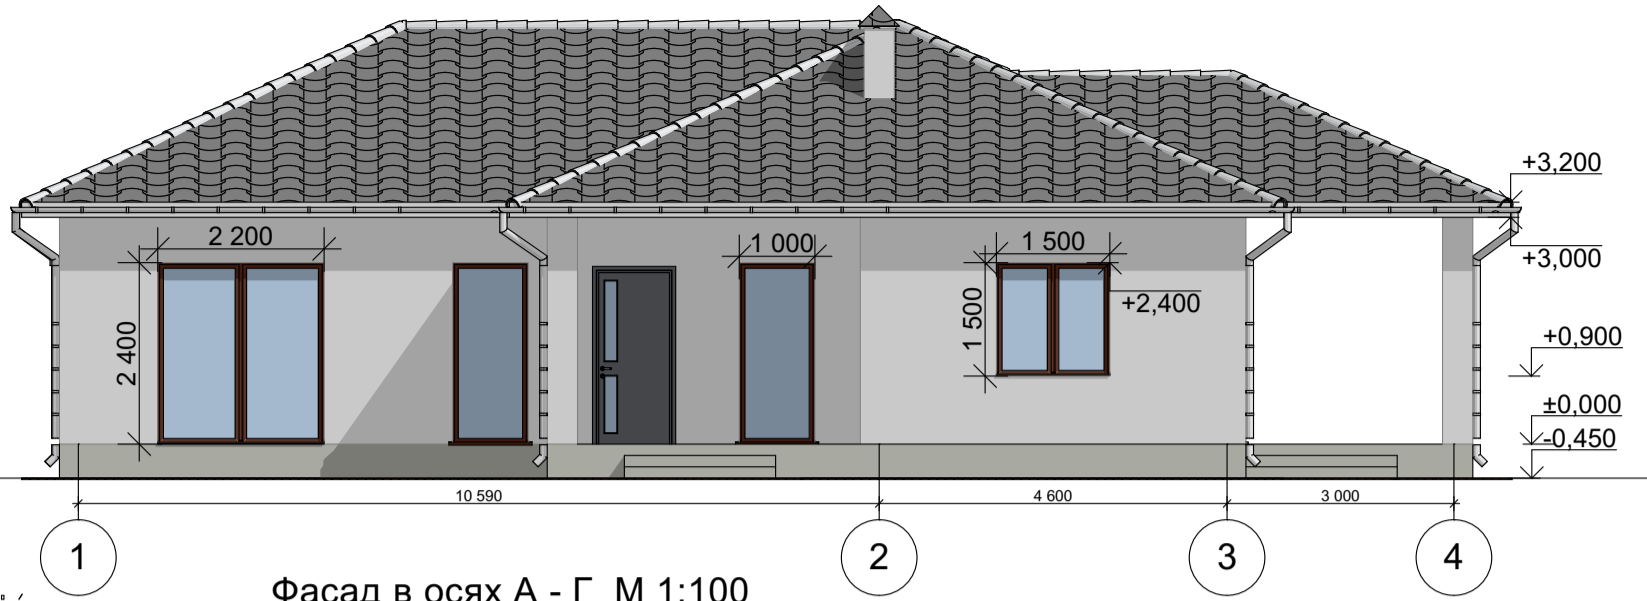

	ОК-1	ОК-2	ОК-3
Количество	5	1	3
Размер Ш x В	2 200x2 400	1 500x1 500	1 000x2 400
Отметка от Про...	0	900	0
3D вид			

						07.2024 - AP		
						Индивидуальный жилой дом		
Изм.	Кол.уч.	Лист	№Док.	Подп.	Дата	Дом. Архитектурные решения		
						Стадия	Лист	Листов
						П	3	
						План этажа		
						СКЛАД-КИРПИЧА		

Фасад в осях 1 - 4 М 1:100

Фасад в осях А - Г М 1:100

Фасад в осях Г - А М 1:100

Фасад в осях 4 - 1 М 1:100

07.2024 - АР

Индивидуальный жилой дом

Изм.	Кол.уч.	Лист	№Док.	Подп.	Дата

Дом. Архитектурные решения