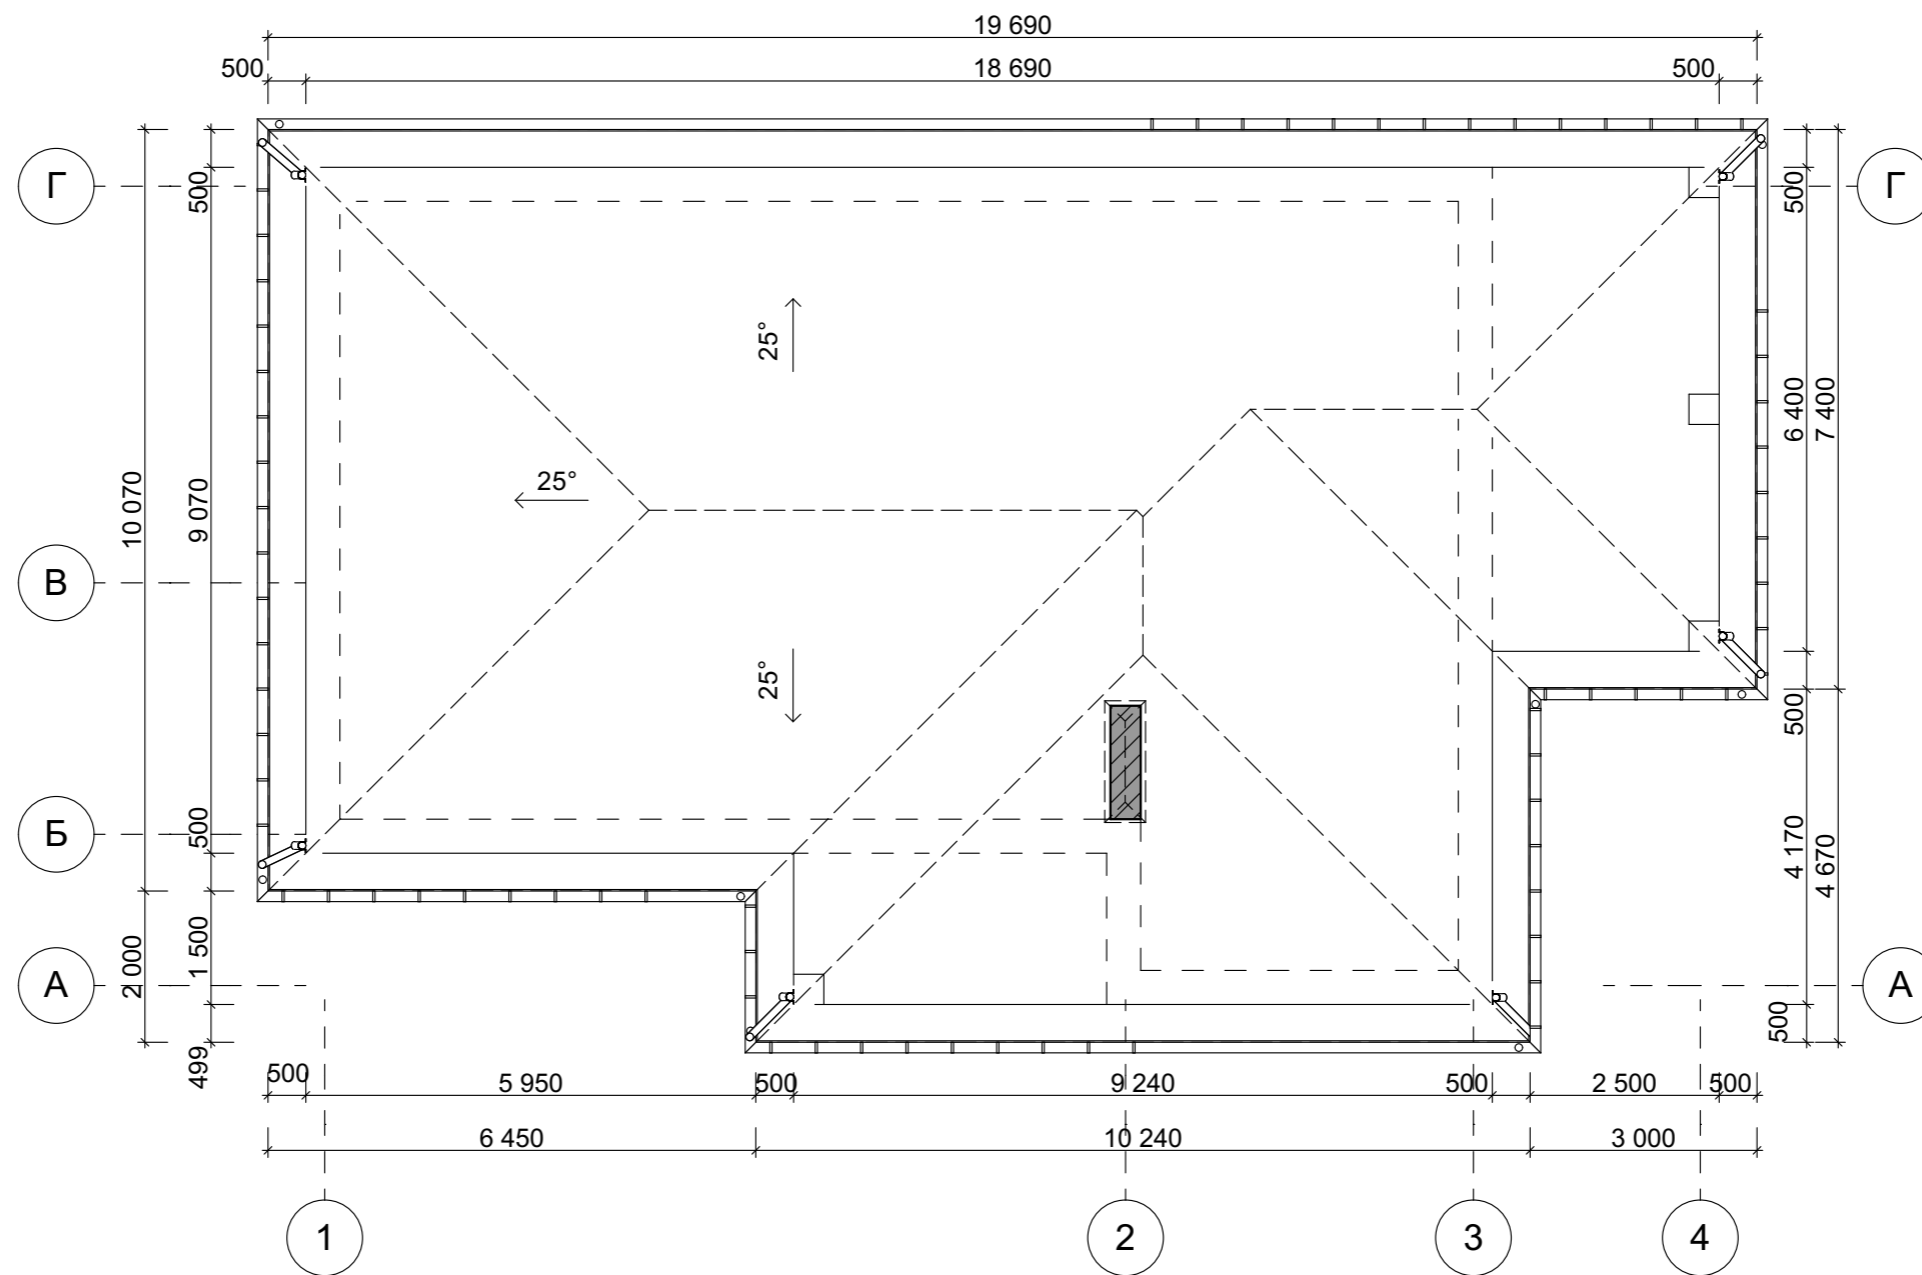

План кровли М 1:100

						07.2024 - AP				
						Индивидуальный жилой дом				
Изм.	Коп.уч.	Лист	№Док.	Подп.	Дата	Дом. Архитектурные решения		Стадия	Лист	Листов
								П	4	
						План кровли М 1:100				
						ОКЛАД-КИРПИЧА